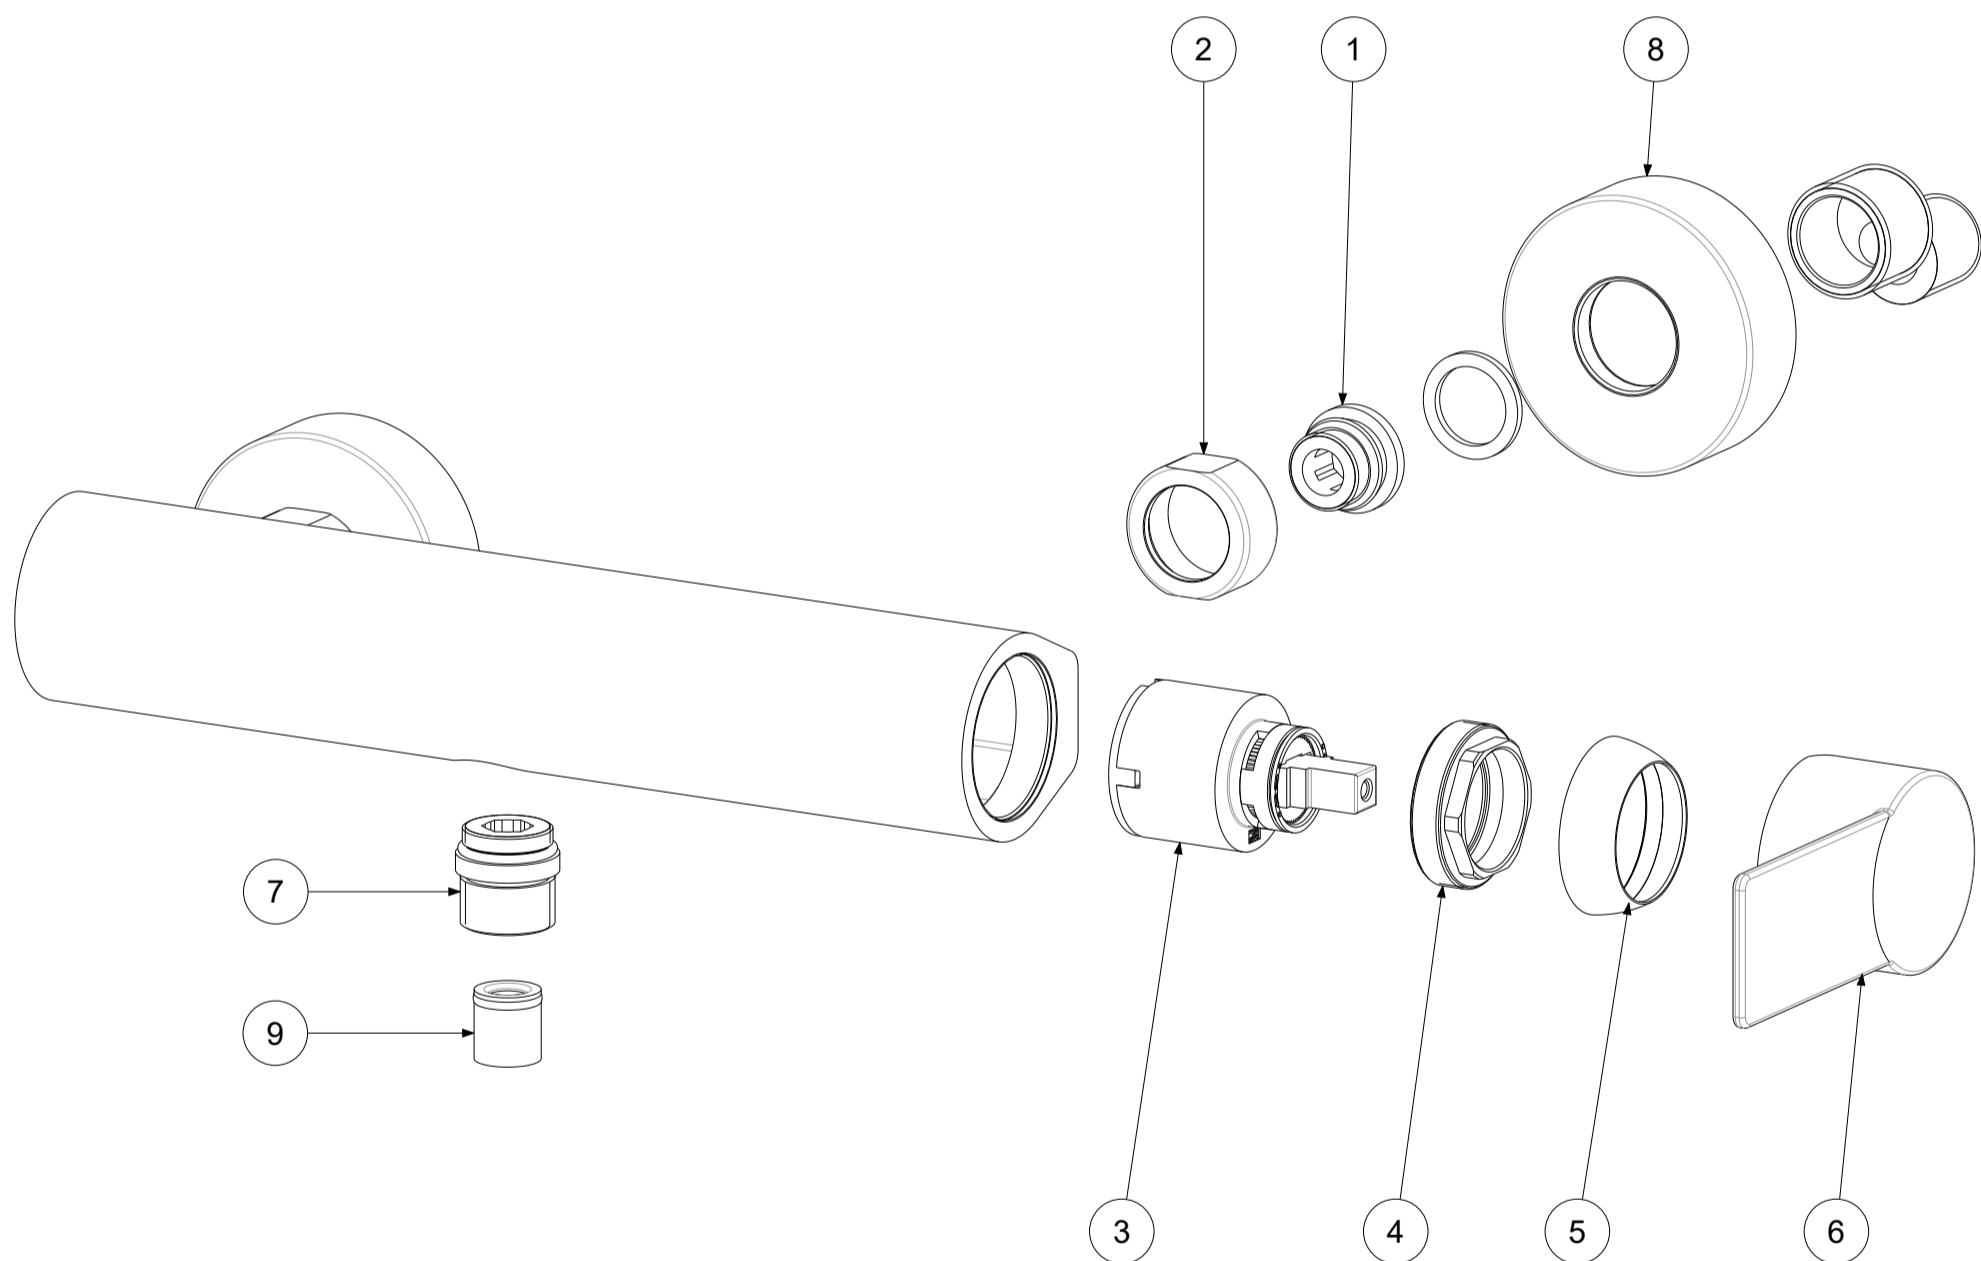

P Item	CODICE Code	DESCRIZIONE Designation
1	ZSED001..	Sede per miscelatori a parete
2	ZCAL007..	Calotta per miscelatore a parete
3	ZA91104R	Cartuccia miscelatore D.35 s/distributore CON REGOLAZIONE
4	ZGHI010	Ghiera ferma cartuccia 37 x 1
5	ZCAP034..	Cappuccio sottoleva metallo 37x1
6	ZLEV179..	Leva completa Tango
7	ZRAC022..	Raccordo 1/2" con OR
8	ZECC029..	Eccentrico con rosone 1/2"x3/4"
9	ZACC146	Valvolina antiritorno D.15 mod. normale Lungo

	APPROVATO: Approved:		A3	SCALA Scale	0,600	MATERIALE Material	VARI
	DISEGNATO: Design:	Giampani	14/05/2021	UNITA' Unit	mm	SERIE Range	TANGO
	DESCRIZIONE - Description: Miscelatore doccia esterno 1/2"						
FOGLIO - Sheet:		Ricambio	CODICE - Part Number:		TA168CR		